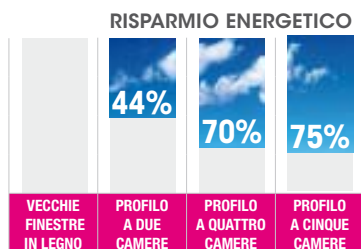

Tosi Serramenti offre una vasta scelta di serramenti che permettono di affrontare ogni tipo di clima ed ambiente grazie a profili fino a sei camere, con 2 o 3 guarnizioni e con doppi o tripli vetri che raggiungono un risparmio energetico fino al 75%. Il parametro con cui si indicano le capacità isolanti di una finestra è il valore Uw. Quanto minore è il valore Uw, tanto migliore sarà l'isolamento termico.