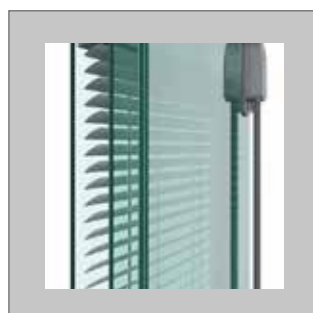

VENEZIANA INTERNA AL VETRO
La veneziana viene collocata tra due o tre lastre di vetro. La movimentazione della tenda, sia essa manuale o elettrica, non altera le proprietà isolanti della vetrocamera e avviene in un ambiente totalmente sigillato.