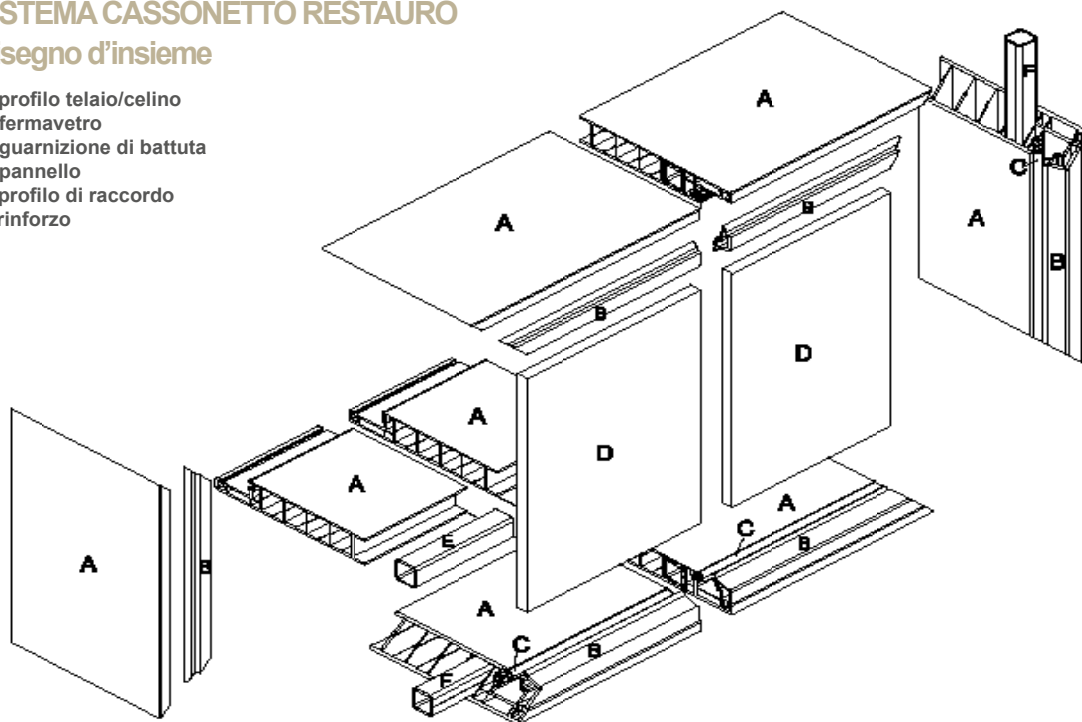

PROFILI & DESIGN

Il cassonetto per avvolgibili è un vano ricavato nel muro sovrastante le finestre e delimita lo spazio nel quale il telo avvolgibile, tramite il rullo può essere predisposto per raccogliere contemporaneamente avvolgibile, zanzariera e tenda.

Il cassonetto prodotto da Tosi è in PVC, esclusivamente su misura si adatta perfettamente alle nuove esigenze dettate dalle normative sul risparmio energetico e di isolamento acustico e a qualsiasi tipo di muratura sia per le nuove costruzioni sia per gli interventi di risanamento conservativo.

SISTEMA CASSONETTO RESTAURO

Disegno d'insieme

- A profilo telaio/celino
- B fermavetro
- C guarnizione di battuta
- D pannello
- E profilo di raccordo
- F rinforzo

CARATTERISTICHE TECNICHE

Cassonetto all'Italiana

Trasmittanza termica U	< 0,85 W/mqK
Profondità profilo telaio	25 mm
Altezza profilo telaio	150 mm
Spessore pannello	10 mm
Isolamento acustico	35 dB

Il rinforzo TOSI è certificato a **ZERO RADIOATTIVITÀ.**

Le colle usate per applicare i nostri rivestimenti **NON CONTENGONO SFTALATI.**